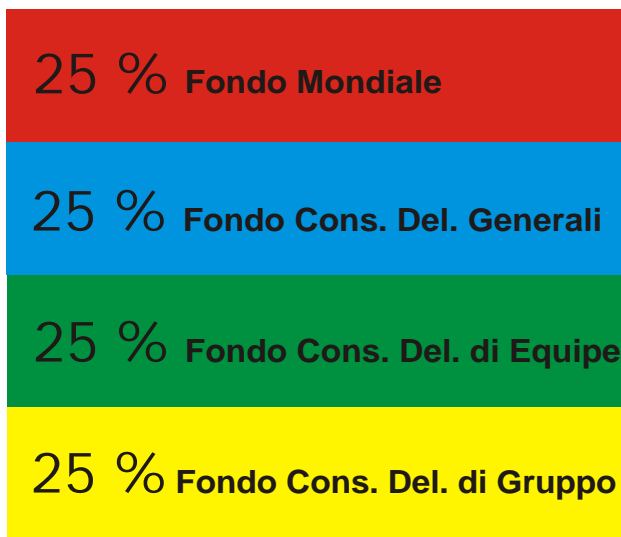

COLLETTA SEMESTRALE DEL MOVIMENTO UMANISTA

L'unico modo in cui il Movimento Umanista si finanzia è la colletta semestrale.
L'importo della colletta è calcolato sulla base dello stipendio medio-minimo nazionale.
E' un modo valido di non dipendere da nessuno.

La colletta si divide
in questo modo

Riunioni Mondiali
Finanziamento Di Progetti
su scala Mondiale come:
Agenzia di Notizie
Federaz. Internaz. Apoggio Umano
Centro delle Culture
TV, Radio.

In Ogni Consiglio
si decide come
destinare questi
fondi.