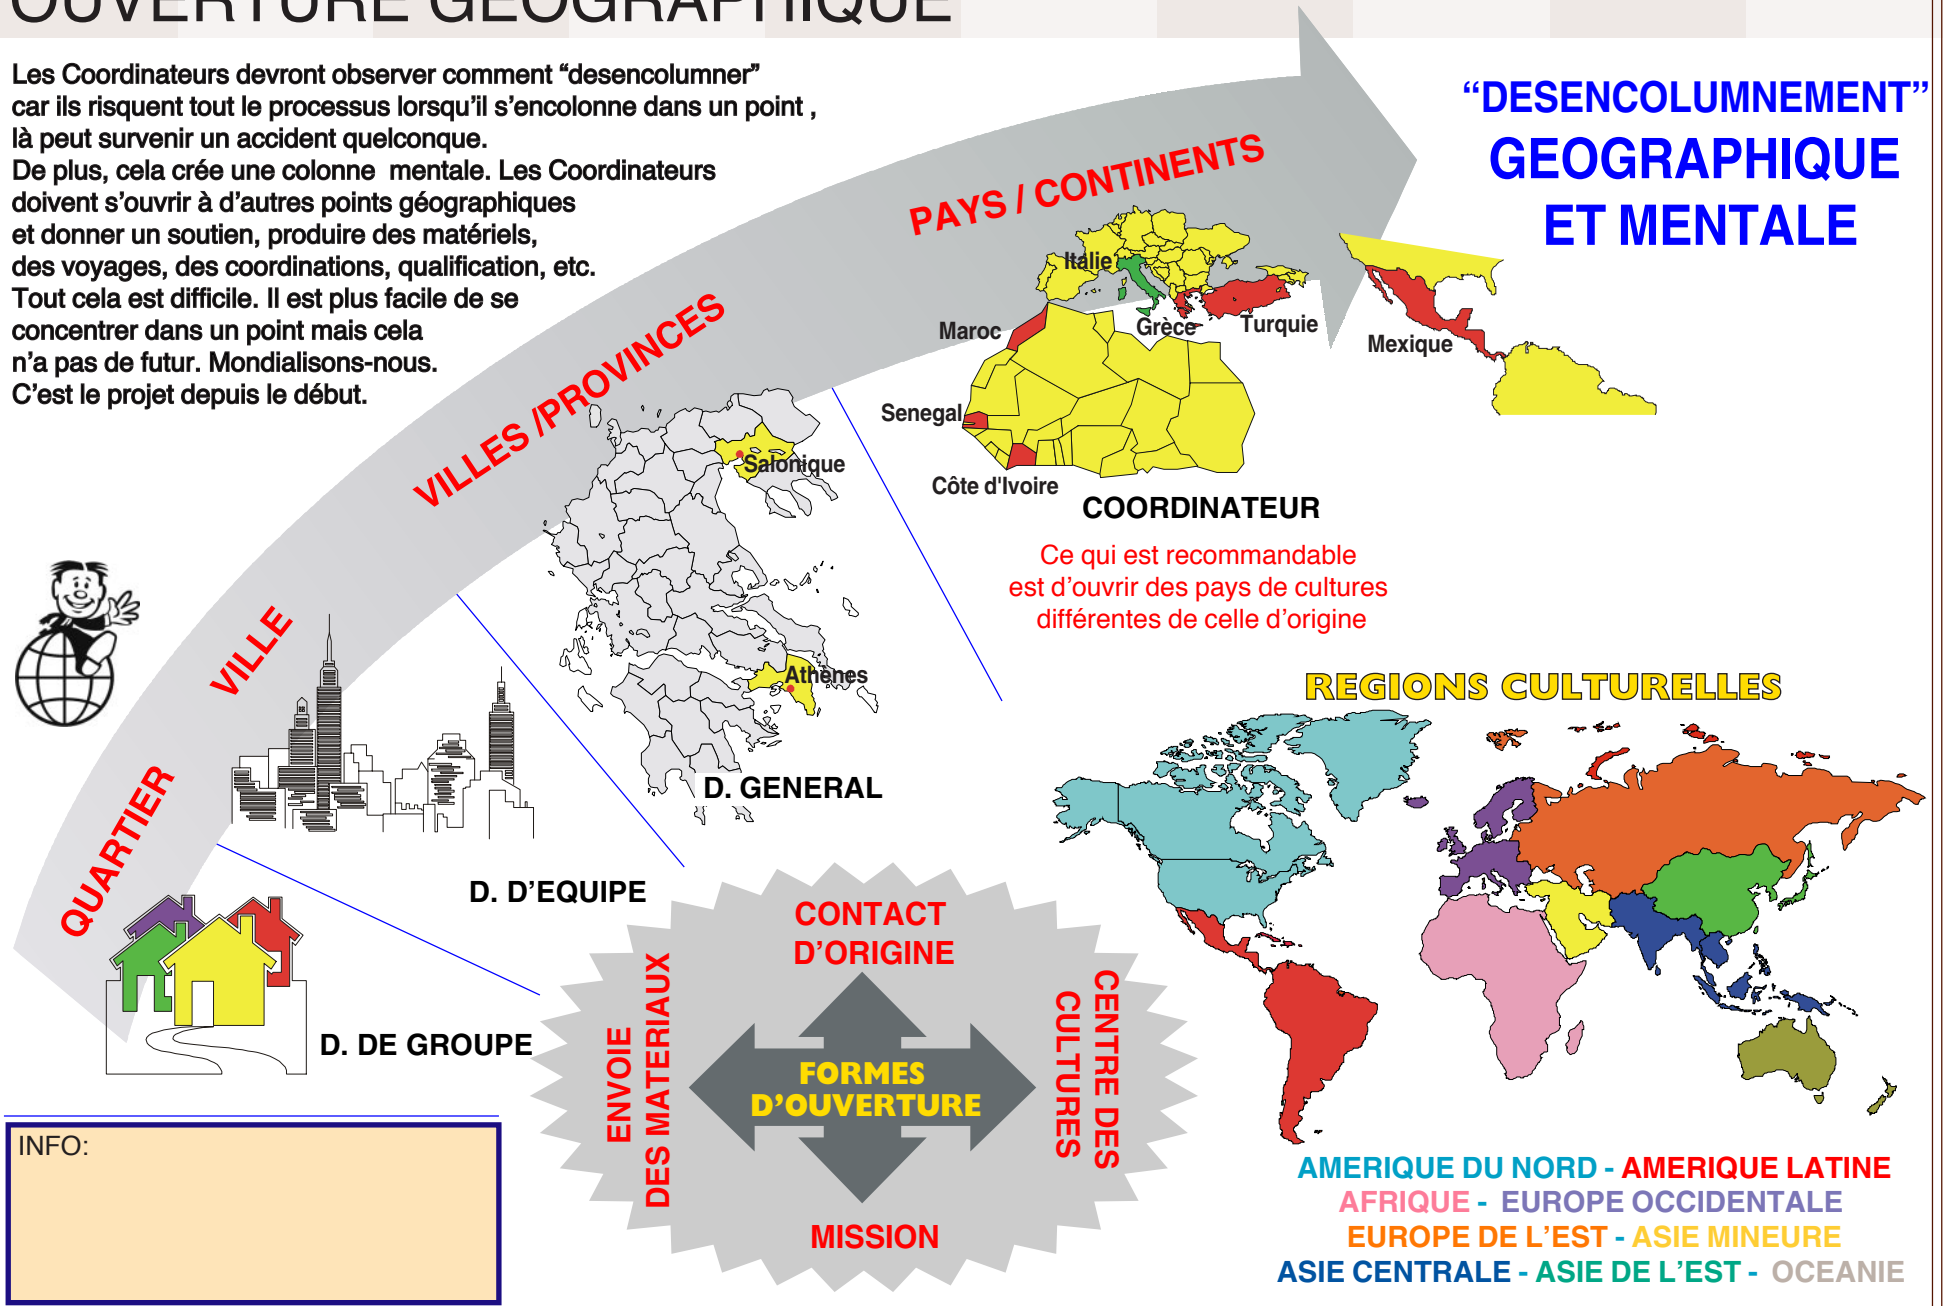

OUVERTURE GEOGRAPHIQUE

Les Coordinateurs devront observer comment "desencolumner" car ils risquent tout le processus lorsqu'il s'encolonne dans un point, là peut survenir un accident quelconque. De plus, cela crée une colonne mentale. Les Coordinateurs doivent s'ouvrir à d'autres points géographiques et donner un soutien, produire des matériels, des voyages, des coordinations, qualification, etc. Tout cela est difficile. Il est plus facile de se concentrer dans un point mais cela n'a pas de futur. Mondialisons-nous. C'est le projet depuis le début.